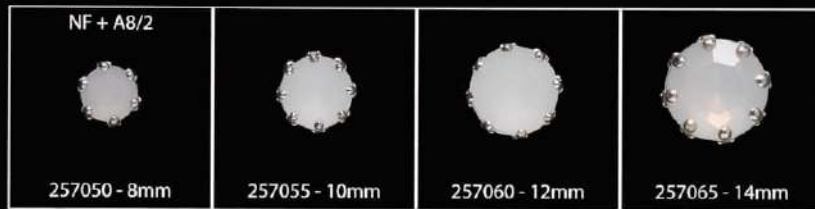

Pietre Acriliche con 4 fori per ricamo / Acrylic Stones with 4 holes Sewing Frame