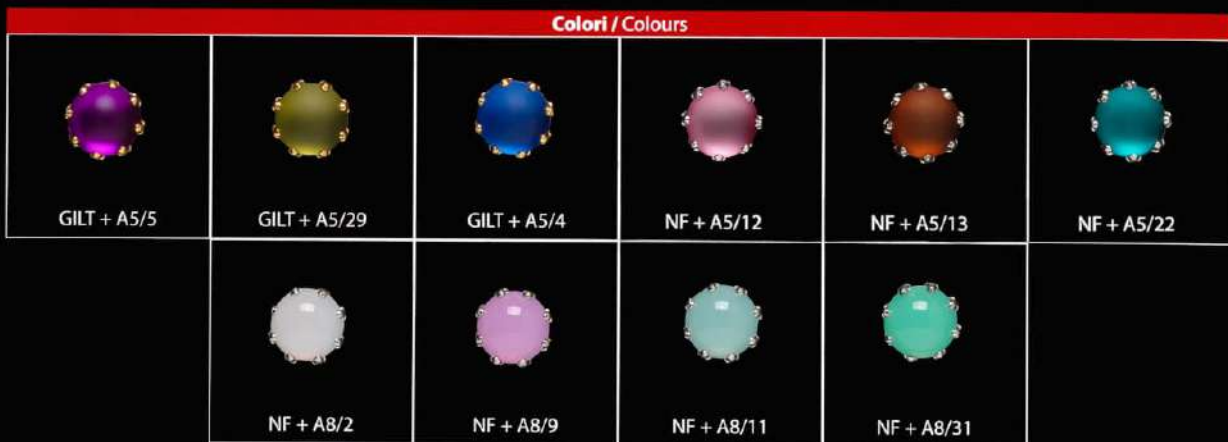

Pietre Acriliche con 4 fori per ricamo / Acrylic Stones with 4 holes Sewing Frame