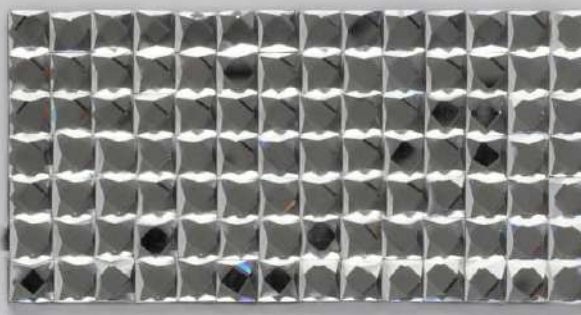

Fogli termoadesivi con strass in vetro / Hotfix sheets with glass rhinestones

01805035 CRY SQUARE 3X3 FLAT

01805036 CRY SQUARE 4X4 FLAT

01805037 CRY SQUARE 4X4

01805038 CRY SQUARE 6X6

01805025 SMOKED TOPAZ RECT. 2,5X5

01805026 CRY RECT. 3X7

01805030 HEM / SAPPH. RECT+STRASS

01805040 CRY TRIANGLE 6X6

Misura fogli 24x40 cm / Sheets size 24x40 cm