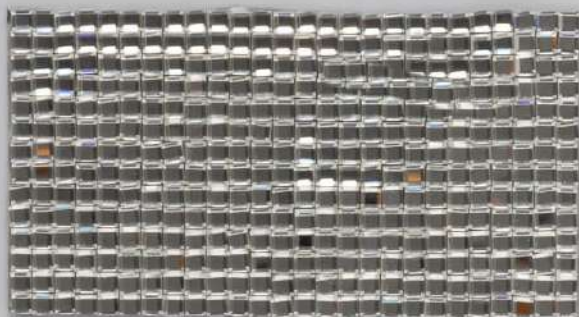

Cartella colori fogli termoadesivi con strass in vetro / Hotfix sheets with glass rhinestones colours card

			
CRYSTAL	CRYSTAL AB	LT. COLORADO TOPAZ	LT. PEACH
			
ROSE	HYACINTH	LT. SIAM	TANZANITE
			
PERIDOT	OLIVINE	AQUAMARINE	BLUE ZIRCON
			
MONTANA	BLACK DIAMOND	HEMATITE	JET

**Fogli termoadesivi con strass in resina / Hotfix sheets with resin rhinestones**

01805057 - SS4

01805058 - SS6

01805056 - SS8

01805055 - SS12

Misura fogli 24x40 cm / Sheets size 24x40 cm  
Colori su richiesta / Colors on request

Fogli termoadesivi con strass in vetro / Hotfix sheets with glass rhinestones

01805035 CRY SQUARE 3X3 FLAT

01805036 CRY SQUARE 4X4 FLAT

01805037 CRY SQUARE 4X4

01805038 CRY SQUARE 6X6

01805025 SMOKED TOPAZ RECT. 2,5X5